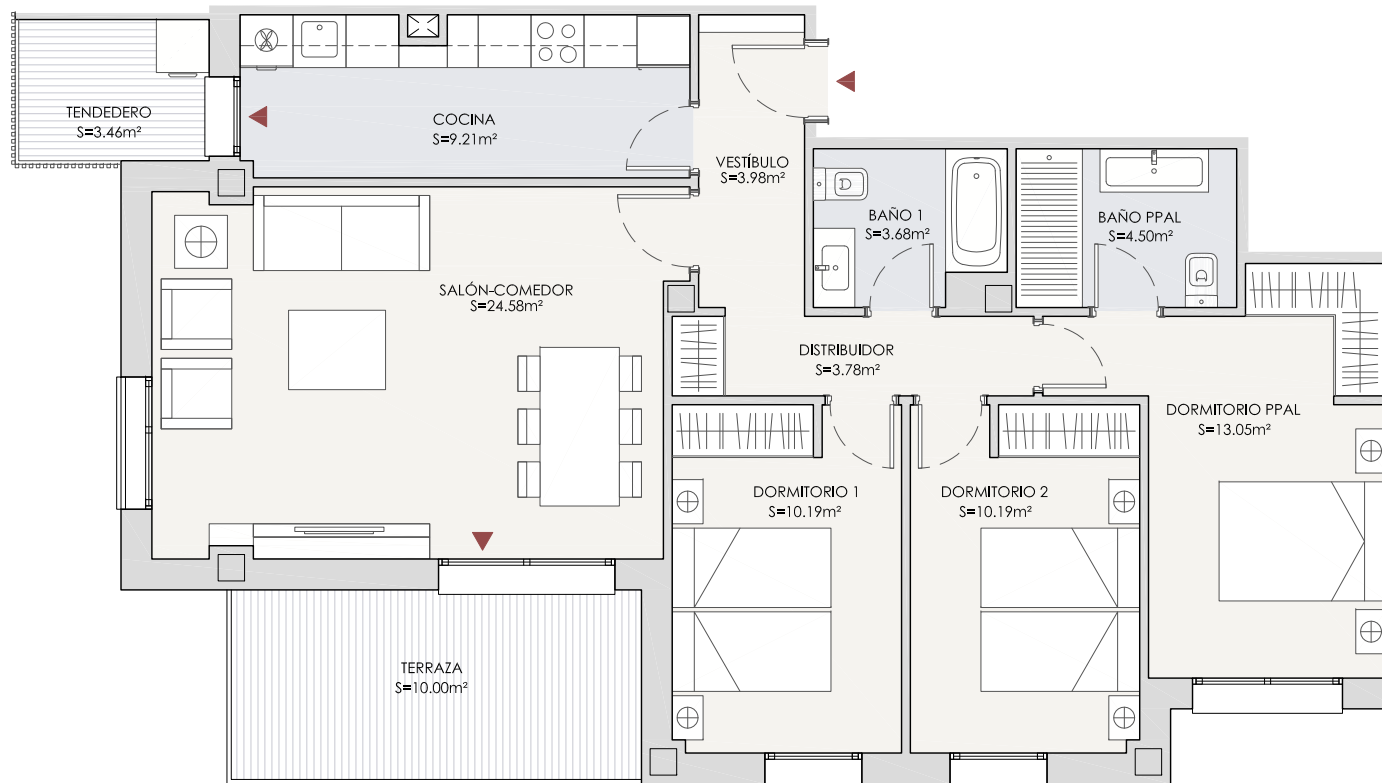

Calle de Blas de Lezo 18
COLMENAR VIEJO (MADRID)

Vivienda 4 3D

Bloque 1 - Portal A
Planta Primera
Puerta B

Superficie útil total 96,62m²
Superficie construida total* 125,08m²

* incluye parte proporcional de zonas comunes.