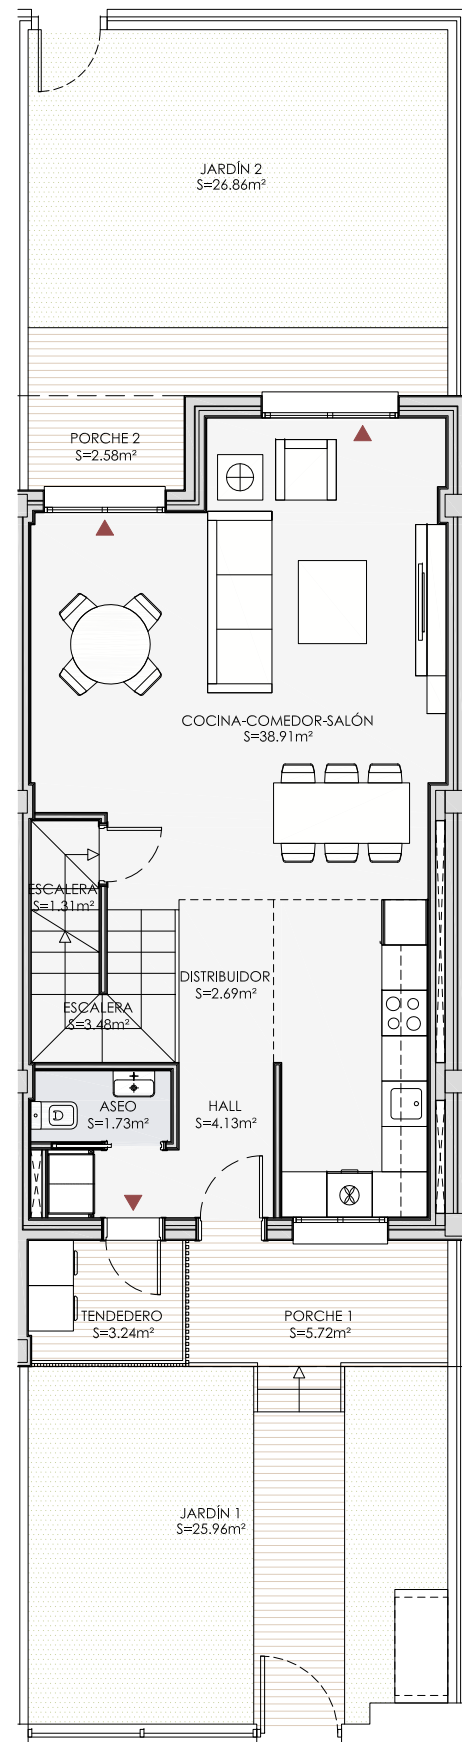

PLANTA SÓTANO

PLANTA BAJA

PLANTA PRIMERA

PLANTA CUBIERTA

Viviendas Unifamiliares

El Cañaveral

PARC M44.4 UZP2.01, MADRID

Vivienda 6

4D

Superficie útil total 216,28m²
Superficie construida total 229,92m²

Escala Gráfica

COMERCIALIZA

ARQUITECTOS

El presente documento es de carácter Informativo y podría experimentar variaciones por exigencias técnicas del Proyecto. Todo mobiliario, incluido el de cocina y pavimentos, son meramente decorativos y orientativos. Las superficies expresadas son aproximadas, pudiendo experimentar modificaciones por razones de índole técnica en el desarrollo de la tramitación de la Licencia Urbanística y en la ejecución de las obras.