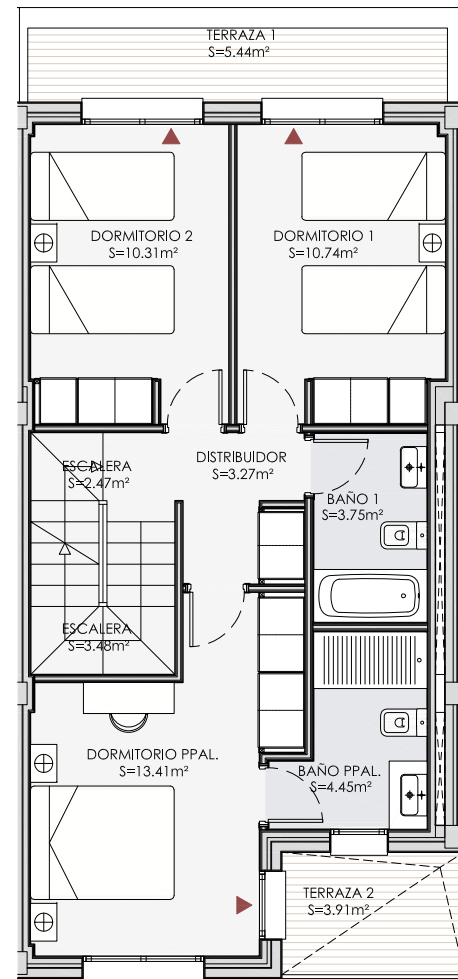

PLANTA SÓTANO

PLANTA BAJA

PLANTA PRIMERA

PLANTA CUBIERTA

Viviendas Unifamiliares

El Cañaveral

PARC M44.4 UZP2.01, MADRID

Vivienda 6

4D

Superficie útil total 216,28m²
Superficie construida total 229,92m²

Escala Gráfica

COMERCIALIZA

ARQUITECTOS

El presente documento es de carácter Informativo y podría experimentar variaciones por exigencias técnicas del Proyecto. Todo mobiliario, incluido el de cocina y pavimentos, son meramente decorativos y orientativos. Las superficies expresadas son aproximadas, pudiendo experimentar modificaciones por razones de índole técnica en el desarrollo de la tramitación de la Licencia Urbanística y en la ejecución de las obras.