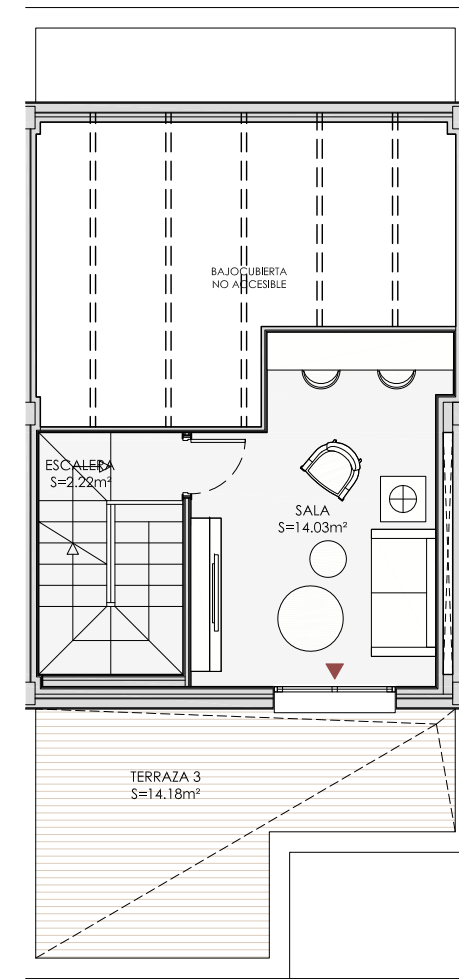

PLANTA SÓTANO

PLANTA BAJA

PLANTA PRIMERA

PLANTA CUBIERTA

Viviendas Unifamiliares

El Cañaveral

PARC M44.4 UZP2.01, MADRID

Vivienda 6

4D

Superficie útil total 216,28m²
Superficie construida total 229,92m²

Escala Gráfica

COMERCIALIZA

ARQUITECTOS

El presente documento es de carácter Informativo y podría experimentar variaciones por exigencias técnicas del Proyecto. Todo mobiliario, incluido el de cocina y pavimentos, son meramente decorativos y orientativos. Las superficies expresadas son aproximadas, pudiendo experimentar modificaciones por razones de índole técnica en el desarrollo de la tramitación de la Licencia Urbanística y en la ejecución de las obras.